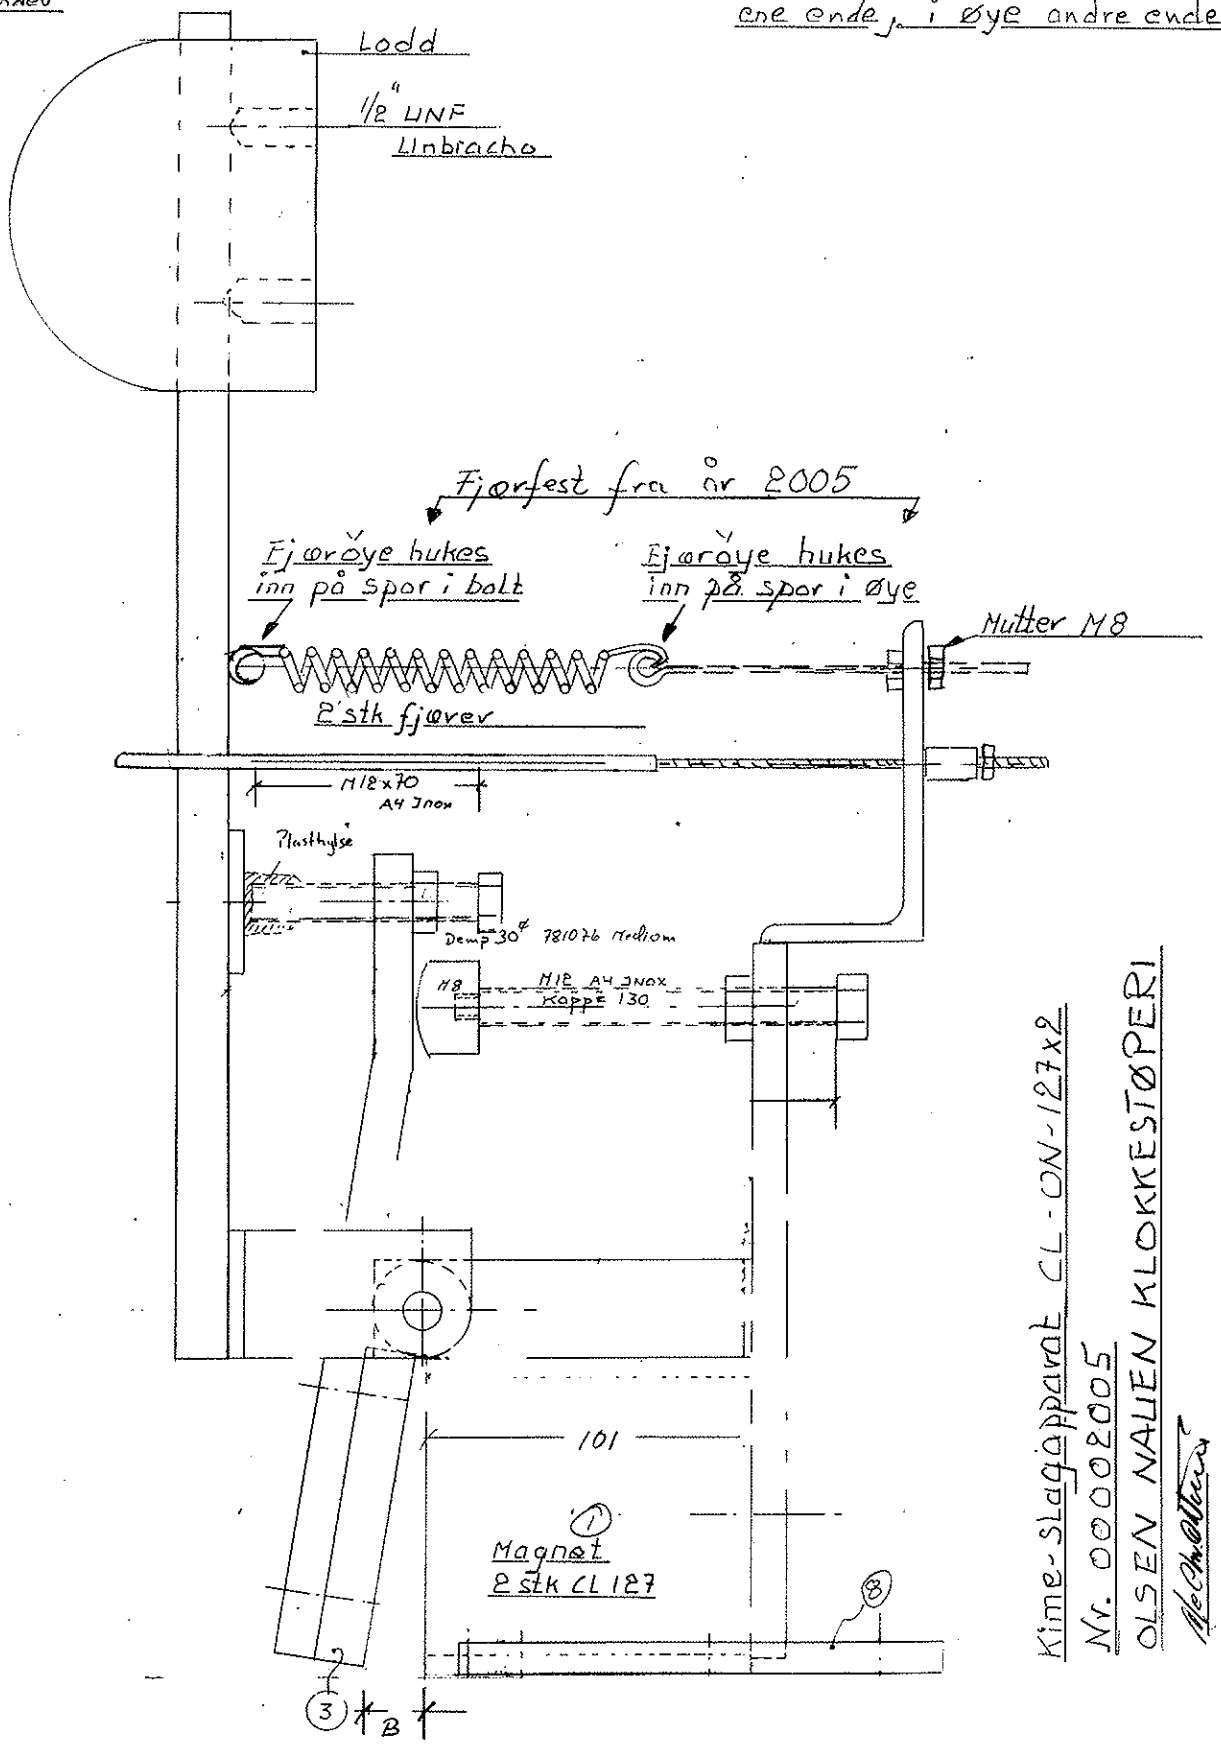

Fjor festet med spænnstift begge ender

Fjor festet med spænnstift ene ende, i øye andre ende

Kime-slagapparat CL-ON-127x2
 Nr. 00002005
 OLSEN NALIEN KLOKKESTØPERI
 Ole Olsen